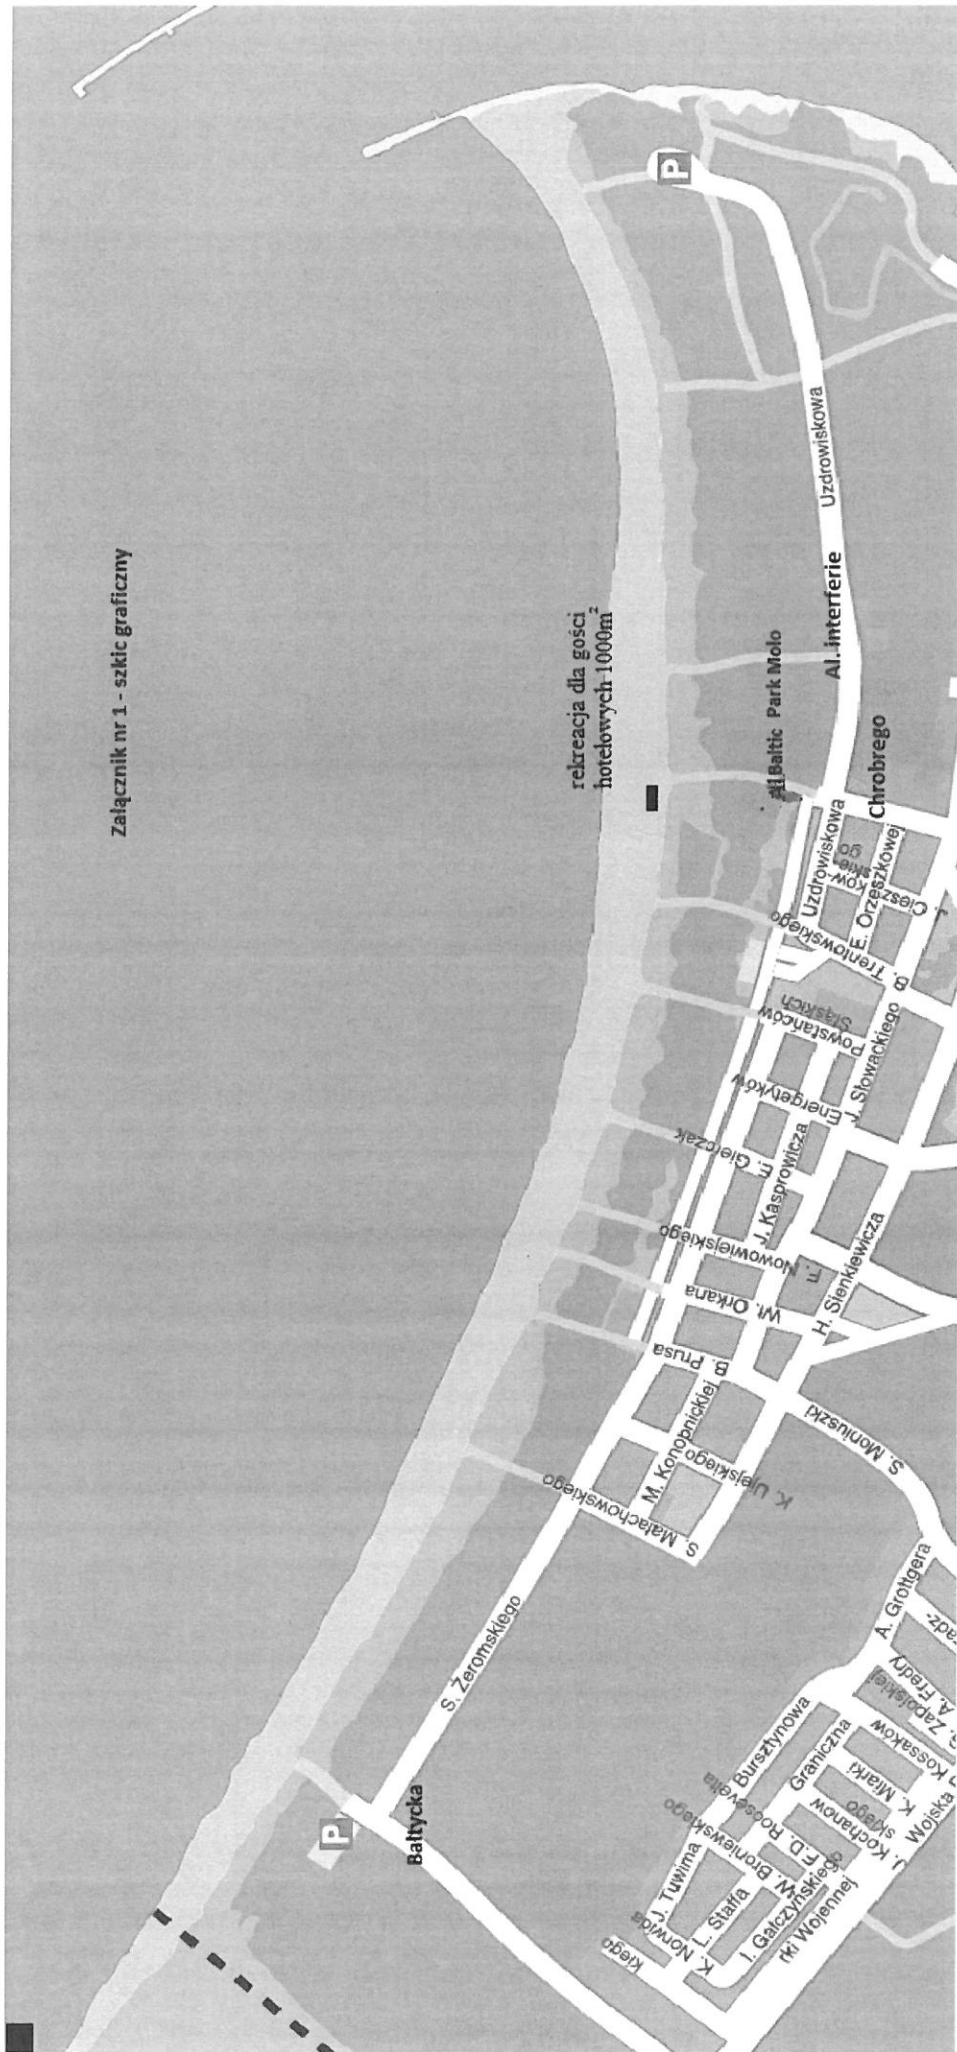

Załącznik nr 1 - szkic graficzny

Al. Baltic Park Molo działka 180/3, obręb 2 1.000m<sup>2</sup>